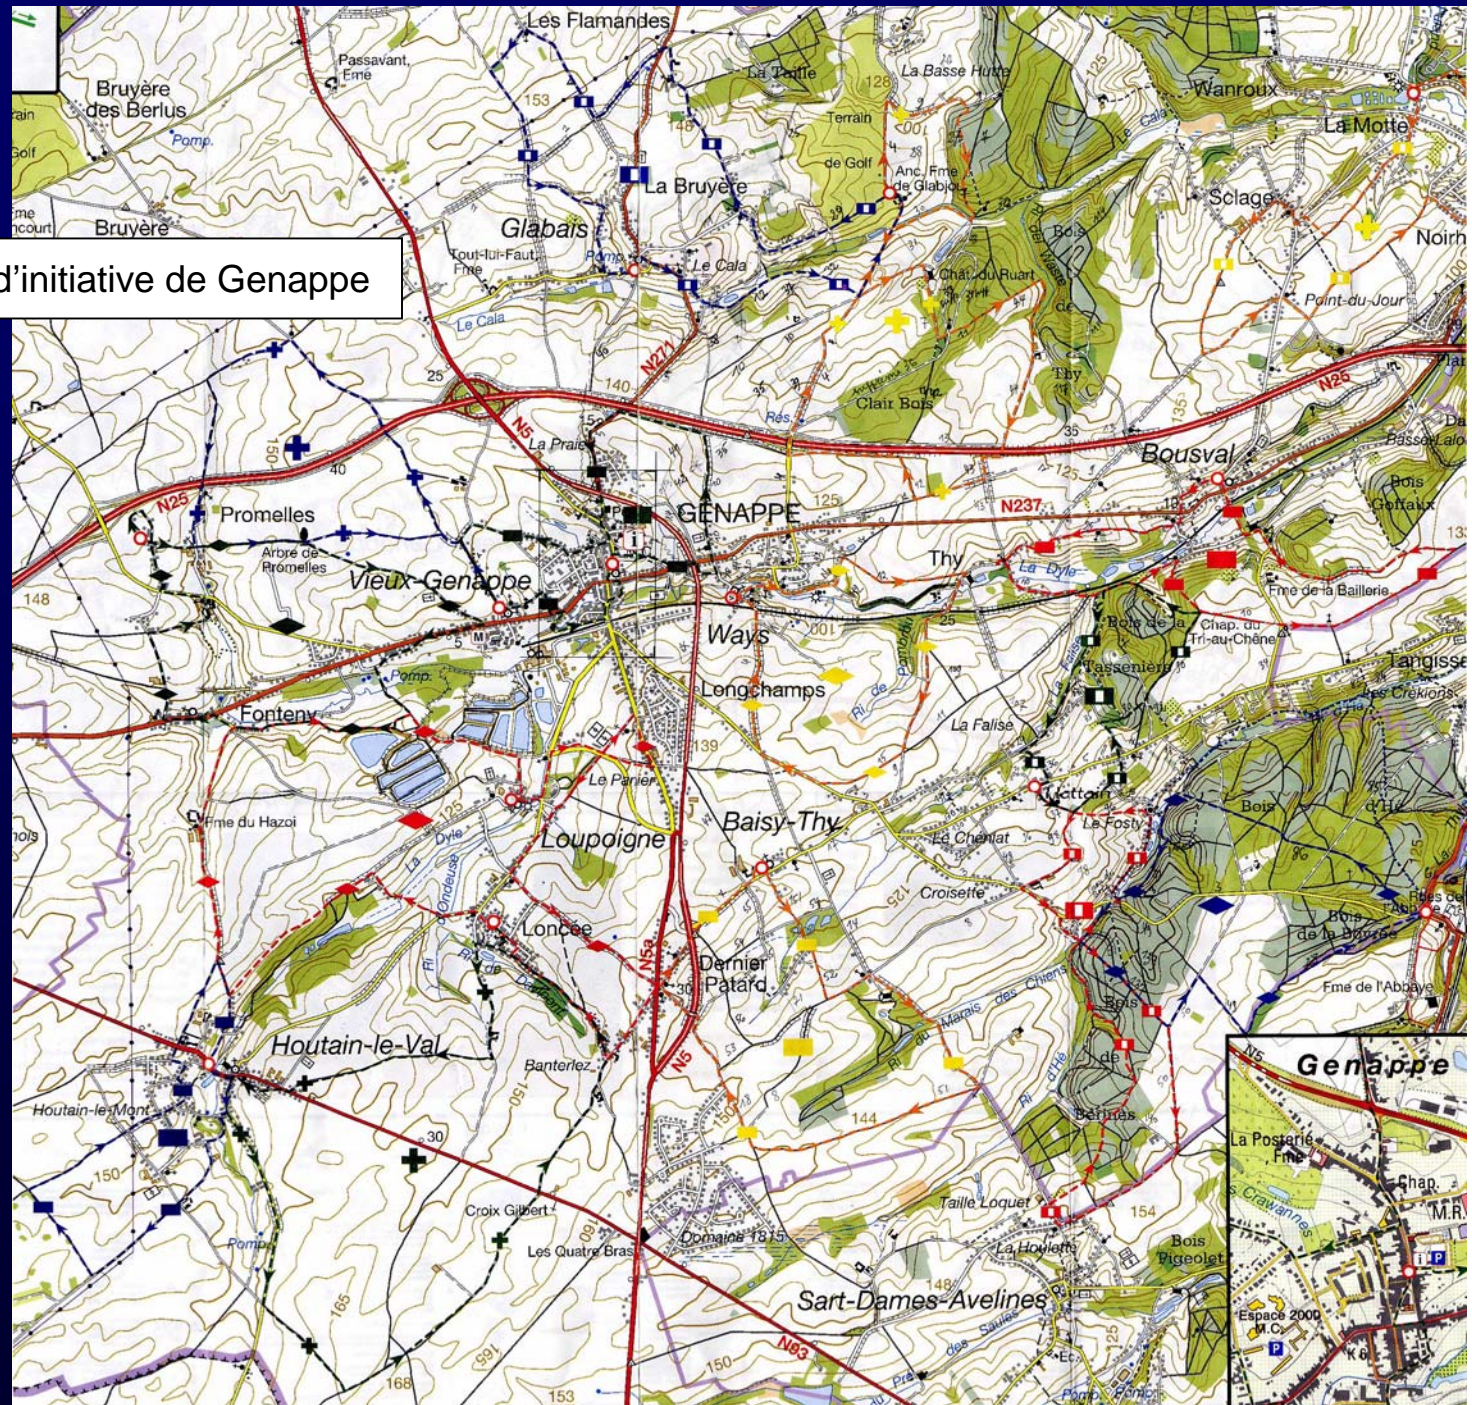

Avant 2008

Sentier de grande randonnée GR 126	(9 km)
Chemin de Saint-Jacques de Compostelle	(14 km)
Tour du Brabant wallon	(10 km)
Promenades du Syndicat d'initiative de Genappe	(110 km)
Promenades des Amis de Bousval	(62 km)

En 2008 : **inauguration du pré-RAVeL**

Après 2008

Nouvelles promenades à Bousval au départ du pré-RAVeL (91 km)

Nouvelles promenades à Genappe au départ du pré-RAVeL (2010 ?)

Itinéraires à longue distance

Promenades du Syndicat d'initiative de Genappe

Points d'accès au pré-RAVeL et points de départ des promenades