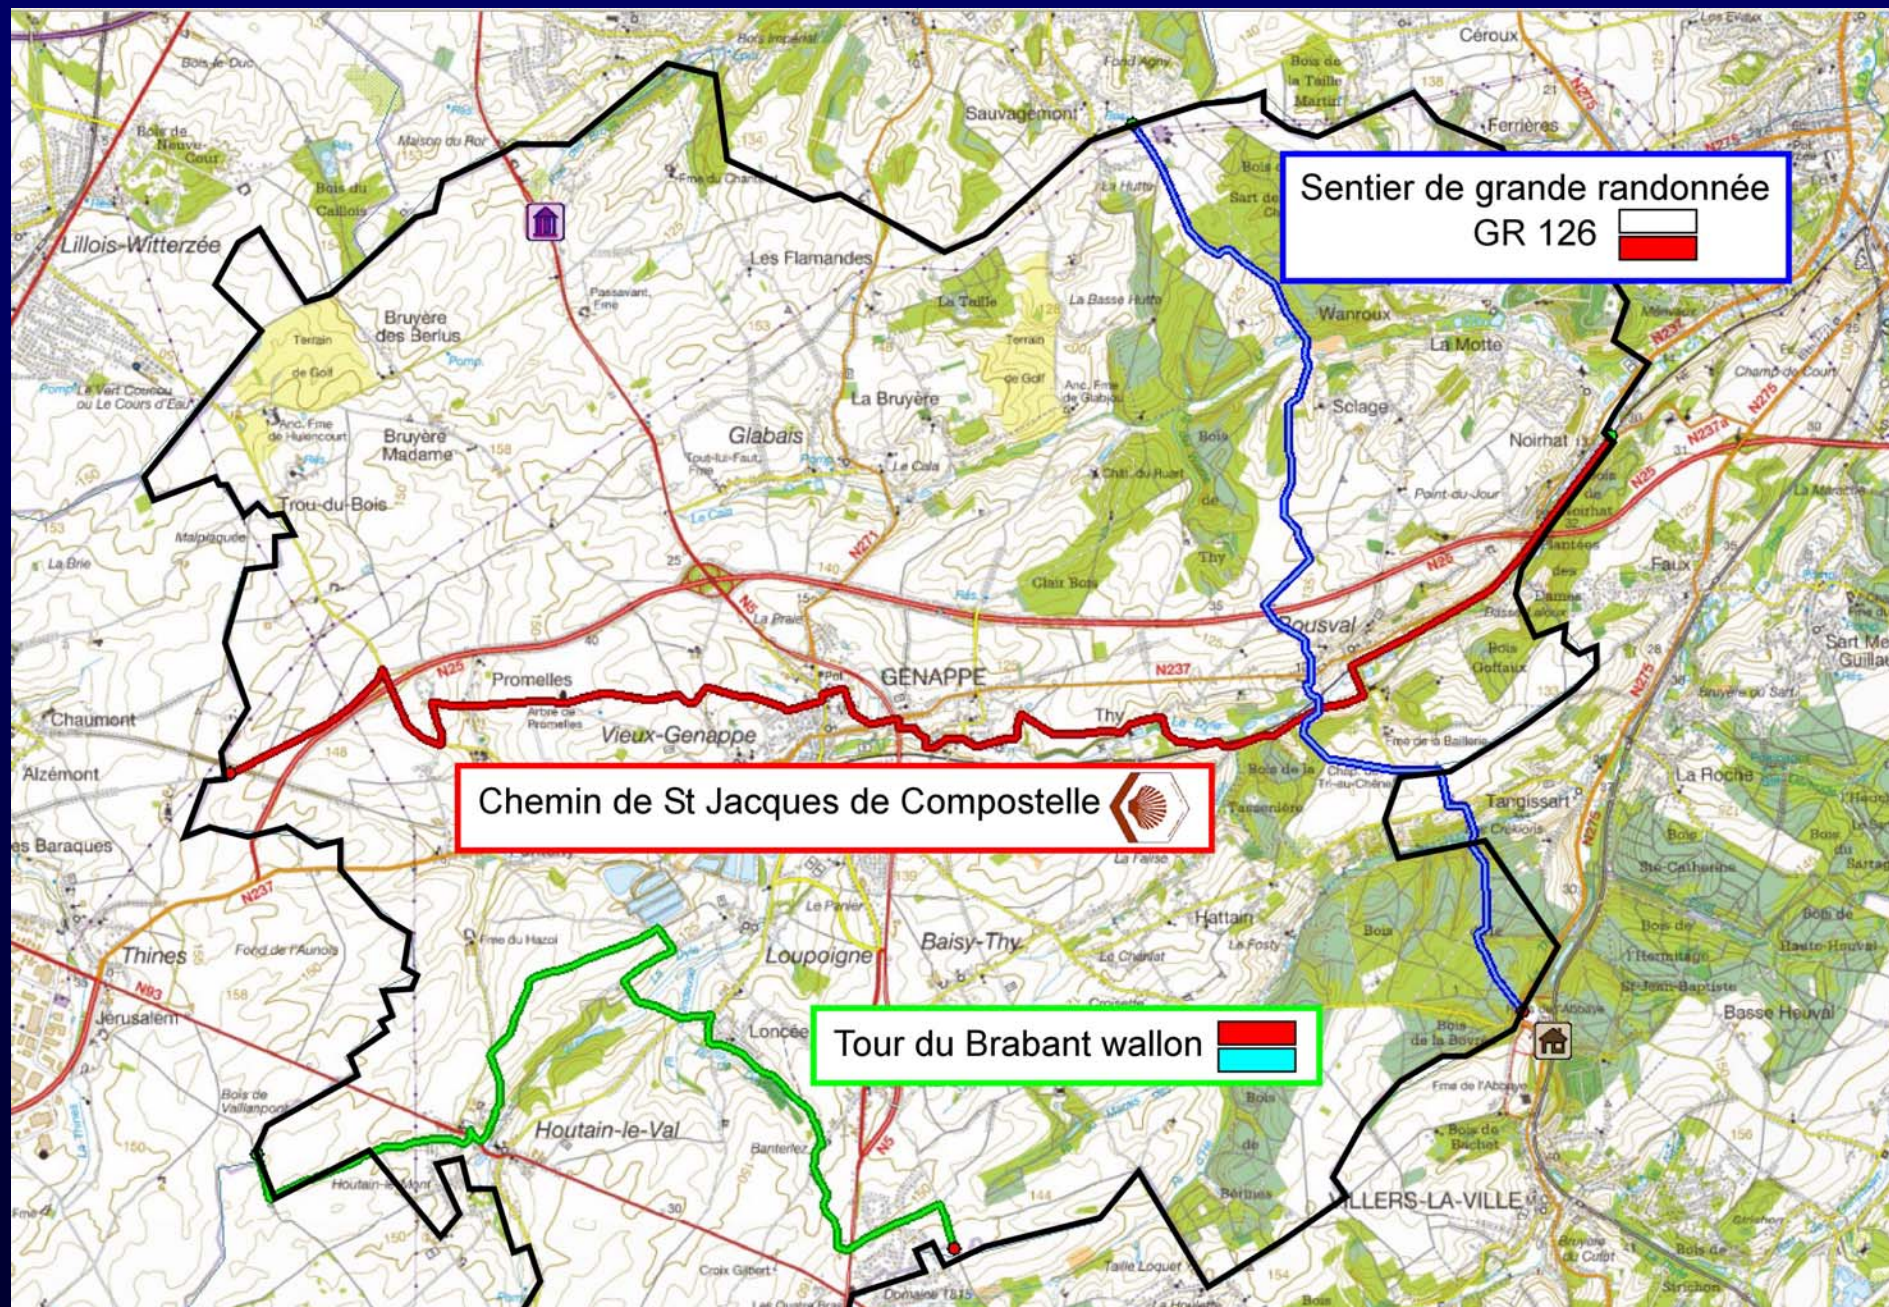

Avant 2008

Sentier de grande randonnée GR 126	(9 km)
Chemin de Saint-Jacques de Compostelle	(14 km)
Tour du Brabant wallon	(10 km)
Promenades du Syndicat d'initiative de Genappe	(110 km)
Promenades des Amis de Bousval	(62 km)

En 2008 : **inauguration du pré-RAVeL**

Après 2008

Nouvelles promenades à Bousval au départ du pré-RAVeL (91 km)

Nouvelles promenades à Genappe au départ du pré-RAVeL (2010 ?)

Itinéraires à longue distance

Promenades du Syndicat d'initiative de Genappe

Points d'accès au pré-RAVeL et points de départ des promenades